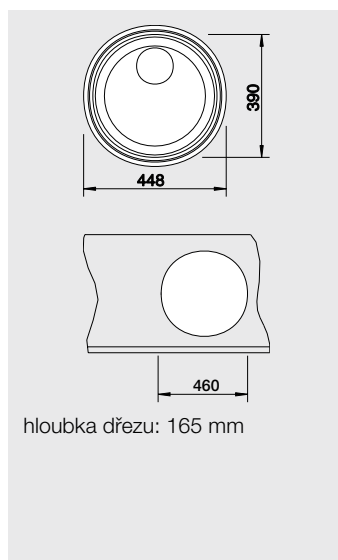

| BLANCO RONDOSOL | materiál/barva | baterie | 45 cm rozměr skříňky |
|-----------------|----------------|---------|----------------------|
|-----------------|----------------|---------|----------------------|

**Nerez ocel,  
kartáčovaný  
bez excentru** 513 306

BLANCO FILO-S  
chrom  
512 405

**profilovaný  
bez excentru** 513 308

**V dodávce:**

odtoková a přepadová armatura s prostorově úspornou trubkou, se sítkovým ventilem 3 1/2"

| BLANCO RONDOSOL-IF | materiál/barva | baterie | 45 cm rozměr skříňky |
|--------------------|----------------|---------|----------------------|
|--------------------|----------------|---------|----------------------|

**Nerez ocel,  
kartáčovaný  
bez excentru** 514 647

BLANCO FILO-S  
chrom  
512 405

**V dodávce:**

odtoková a přepadová armatura s prostorově úspornou trubkou, 3 1/2" ventil

koš na nádobí nerez

220 574

krájecí deska