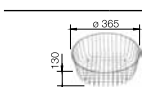

| BLANCO RONDOSOL-IF | materiál/barva | baterie | 45 cm rozměr skříňky |
|--------------------|----------------|---------|----------------------|
|--------------------|----------------|---------|----------------------|

**Nerez ocel,  
kartáčovaný  
bez excentru** 514 647

BLANCO FILO-S  
chrom  
512 405

**V dodávce:**

odtoková a přepadová armatura s prostorově úspornou trubkou, 3 1/2" ventil

koš na nádobí nerez

220 574

krájecí deska