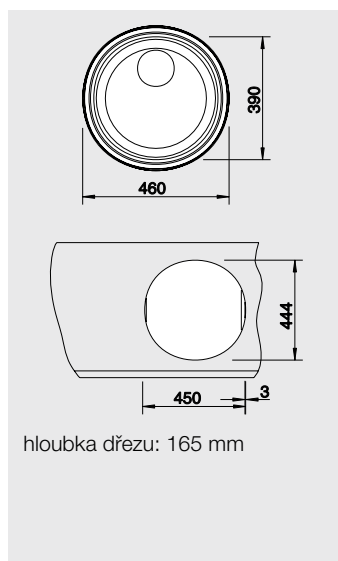

| BLANCO RONDOSOL | materiál/barva | baterie | 45 cm rozměr skříňky |
|-----------------|----------------|---------|----------------------|
|-----------------|----------------|---------|----------------------|

**Nerez ocel,  
kartáčovaný  
bez excentru** 513 306

BLANCO FILO-S  
chrom  
512 405

**profilovaný  
bez excentru** 513 308

**V dodávce:**

odtoková a přepadová armatura s prostorově úspornou trubkou, se sítkovým ventilem 3 1/2"

| BLANCO RONDOSOL-IF | materiál/barva | baterie | 45 cm rozměr skříňky |
|--------------------|----------------|---------|----------------------|
|--------------------|----------------|---------|----------------------|

**Nerez ocel,  
kartáčovaný  
bez excentru** 514 647

BLANCO FILO-S  
chrom  
512 405

**V dodávce:**

odtoková a přepadová armatura s prostorově úspornou trubkou, 3 1/2" ventil

koš na nádobí nerez

220 574

krájecí deska